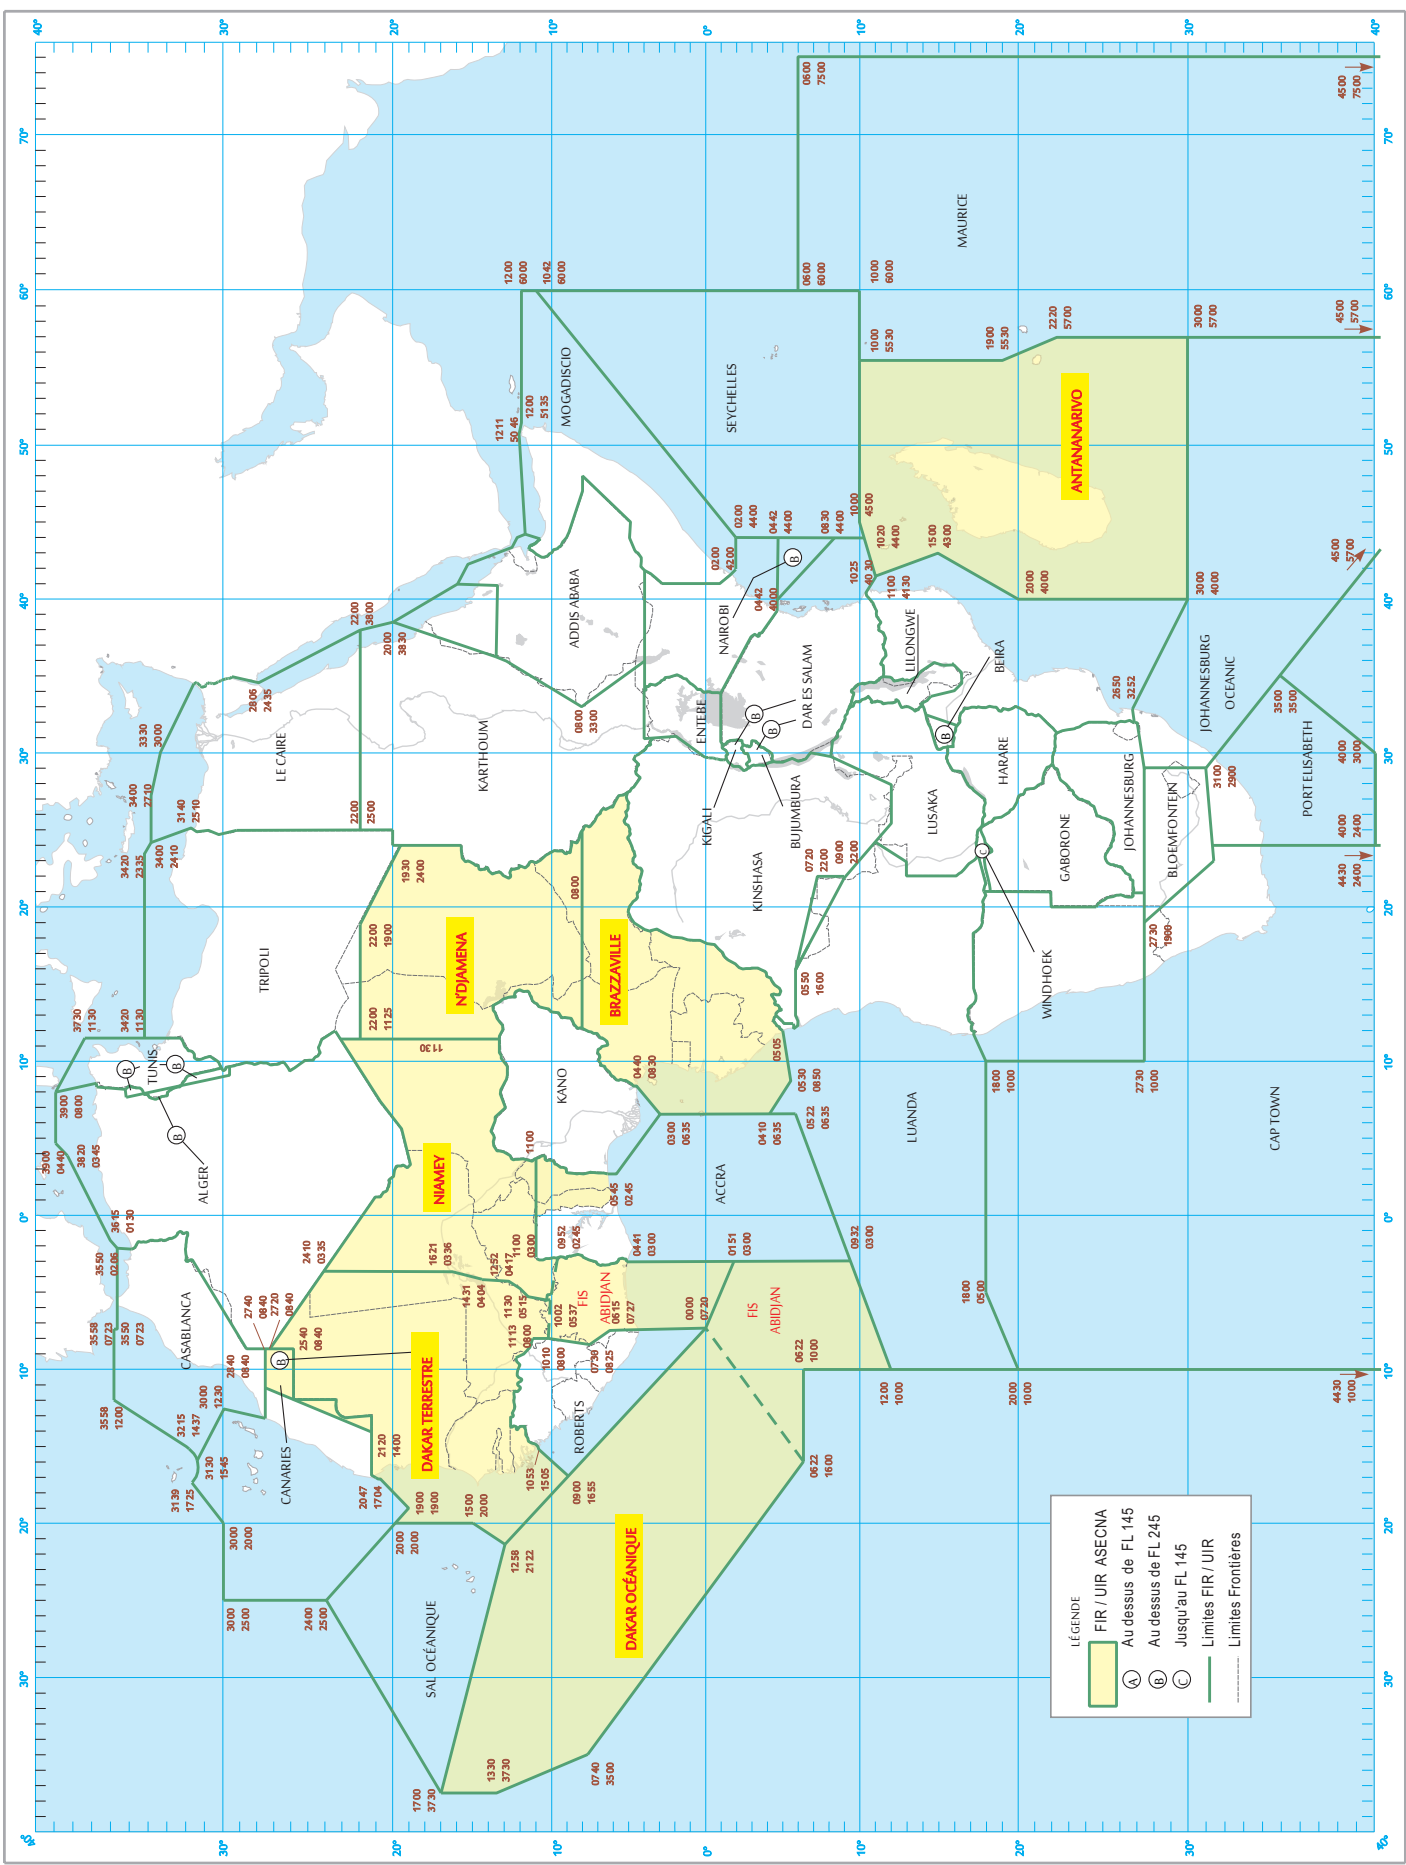

FLIGHT INFORMATION REGIONS

RÉGIONS D'INFORMATION DE VOL

LÉGENDE

- FIR / UIR ASECNA
- (A) Au dessus de FL 145
- (B) Au dessus de FL 245
- (C) Jusqu'au FL 145
- Limites FIR / UIR
- Limites Frontières