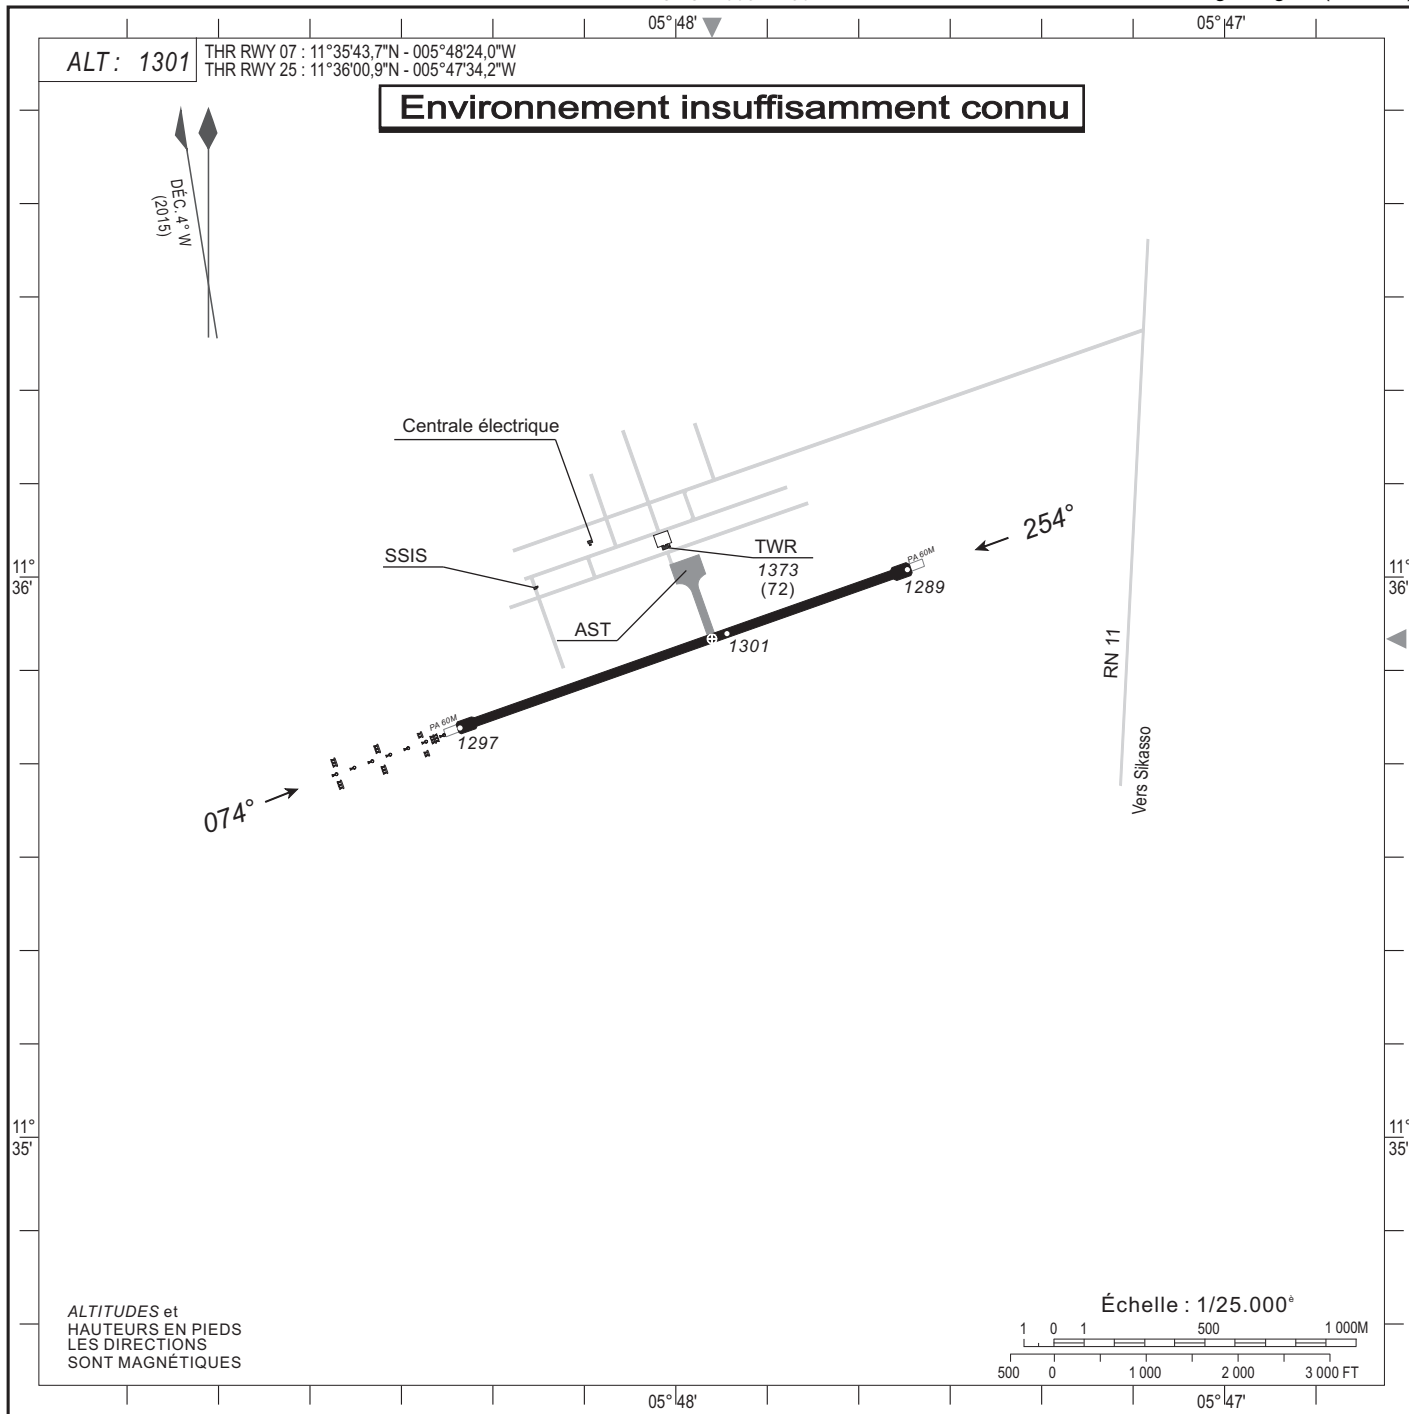

ATTERRISSAGE AUX INSTRUMENTS

LAT : 11°35'53"N  
LONG : 005°47'56"W

SIKASSO / Dignangan (GASO)

RWY	Approche	PAPI	Feux de seuil	Feux de piste	Feux d'extrémité de piste	Feux d'extrémité de PA
07	420 M	Gauche / 3°24	Vert	1600 M - 60M - Blanc	Rouge LIL	Rouge
25	NIL	NIL	Vert	1600 M - 60M - Blanc	Rouge LIL	Rouge

CONSIGNES PARTICULIÈRES :

AMDT 12/18 NORMALIZATION