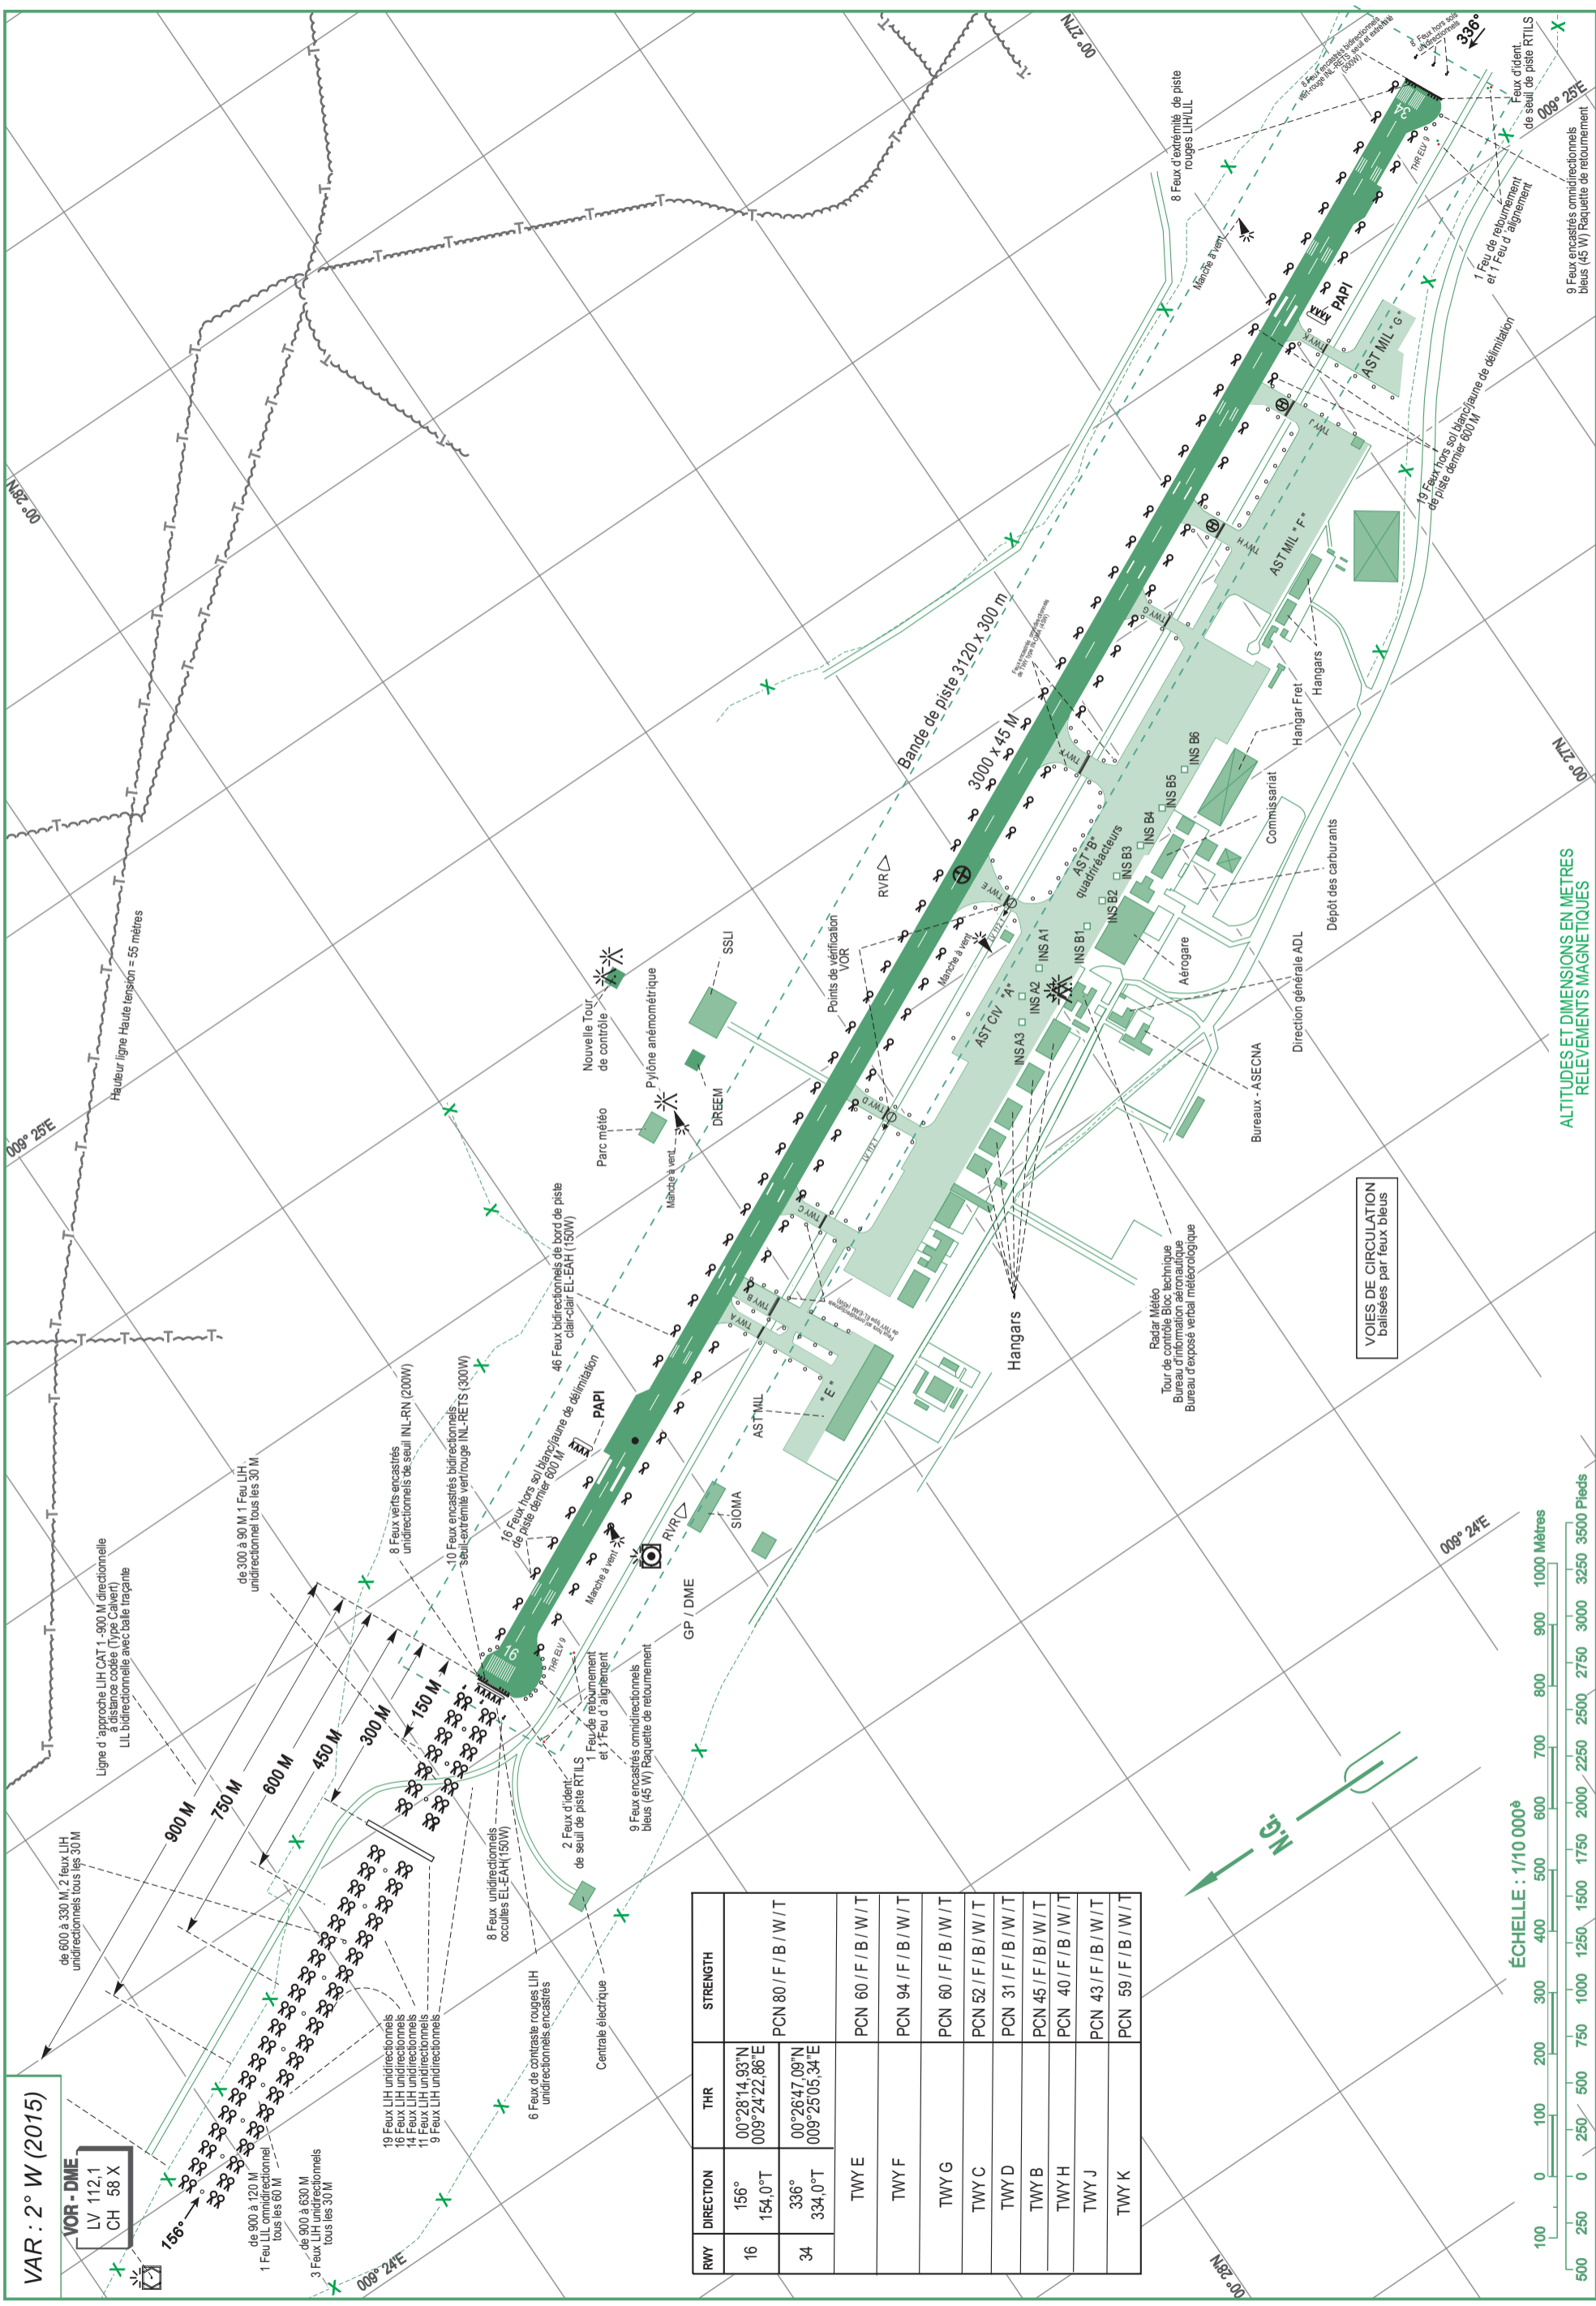

CARTE D'AÉRODROME - OACI ARP : 00°27'30"N 009°24'44"E ELEV : 12 m (38 FT) TWR : 118,7 MHz
 LIBREVILLE / Léon M'Ba

RWY	DIRECTION	THR	STRENGTH
16	156°	00°28'14,93"N 009°24'22,86"E	PCN 80 / F / B / W / T
	154,0°T		
34	336°	00°26'47,09"N 009°25'05,34"E	PCN 60 / F / B / W / T
	334,0°T		
			PCN 94 / F / B / W / T
			PCN 60 / F / B / W / T
			PCN 52 / F / B / W / T
			PCN 31 / F / B / W / T
			PCN 45 / F / B / W / T
			PCN 40 / F / B / W / T
			PCN 43 / F / B / W / T
			PCN 59 / F / B / W / T

ALTIITUDES ET DIMENSIONS EN METRES
RELEVEMENTS MAGNETIQUES

CORRECTIONS : Nouvelle Tour de contrôle - Nouveau PAPI OFU 34 - Nouvelle dénomination des TWY