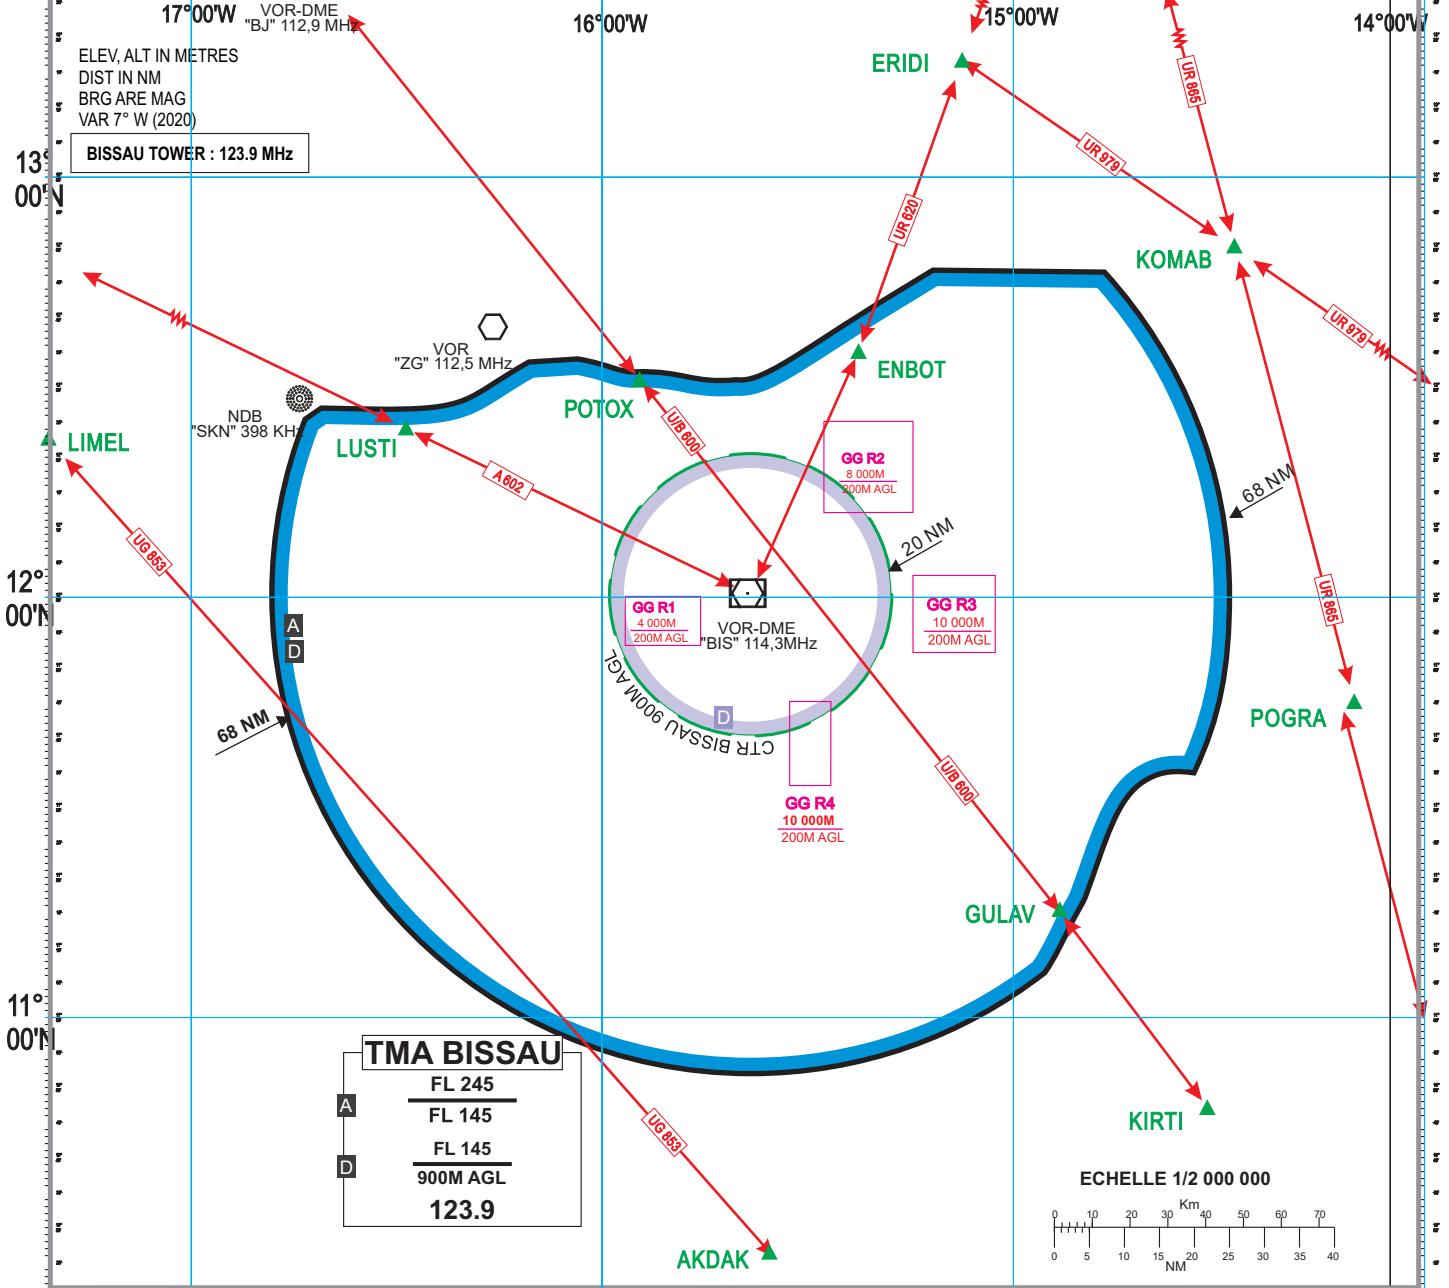

CARTE REGIONALE — ICAO

TMA BISSAU

CORRECTIONS : 5LNC ENBOT - POTOX