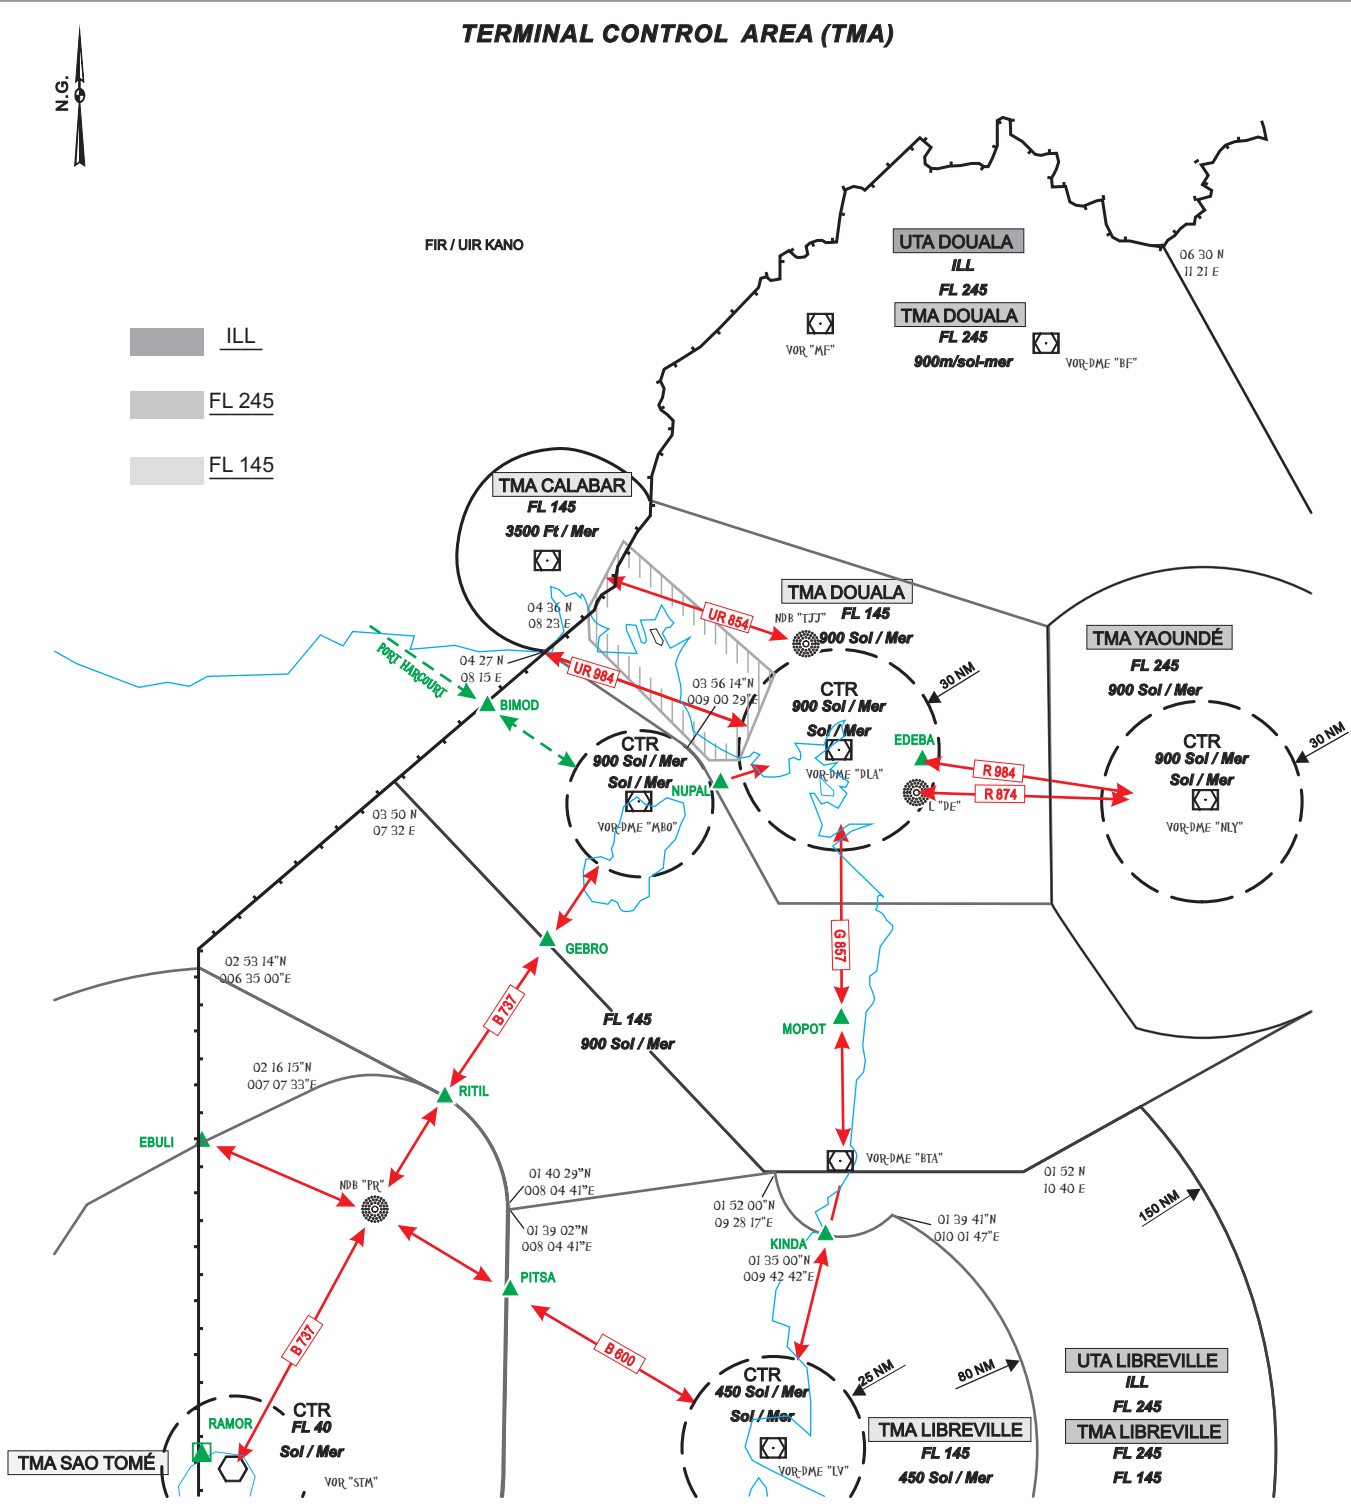

TERMINAL CONTROL AREA (TMA)

FL 245			UTA DOUALA - LIBREVILLE		
TMA SAO TOMÉ		TMA DOUALA - LIBREVILLE		TMA YAOUNDÉ	
FL 145		FL 145			
TMA SAO TOMÉ		CTR MALABO			
FL 40					
900 M SOL / MER			BATA		

CHANGE : NORMALISATION