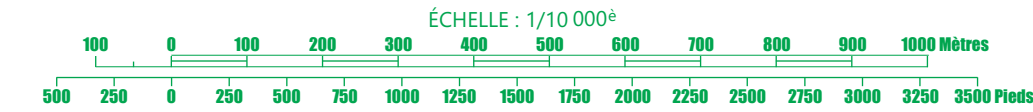

CARTE D'AÉRODROME - OACI

ARP : 12°33'22"N
016°16'29"W

ELEV : 24 m (79 FT)
GUND : 29,5 m (97 FT)

TWR : 118,7 MHZ

ZIGUINCHOR (GOGG)

VOIE DE CIRCULATION balisée par feux bleus

VAR. 6° W - 2025
VARIATION ANNUELLE 10,0'E

CORRECTIONS : Première édition

RWY	DIRECTION	THR	STRENGTH
09	094° (087,8°T)	12°33'19,10"N 016°17'35,18"W	
27	274° (267,8°T)	12°33'21,62"N 016°16'29,30"W	
TWY (25 WID)			