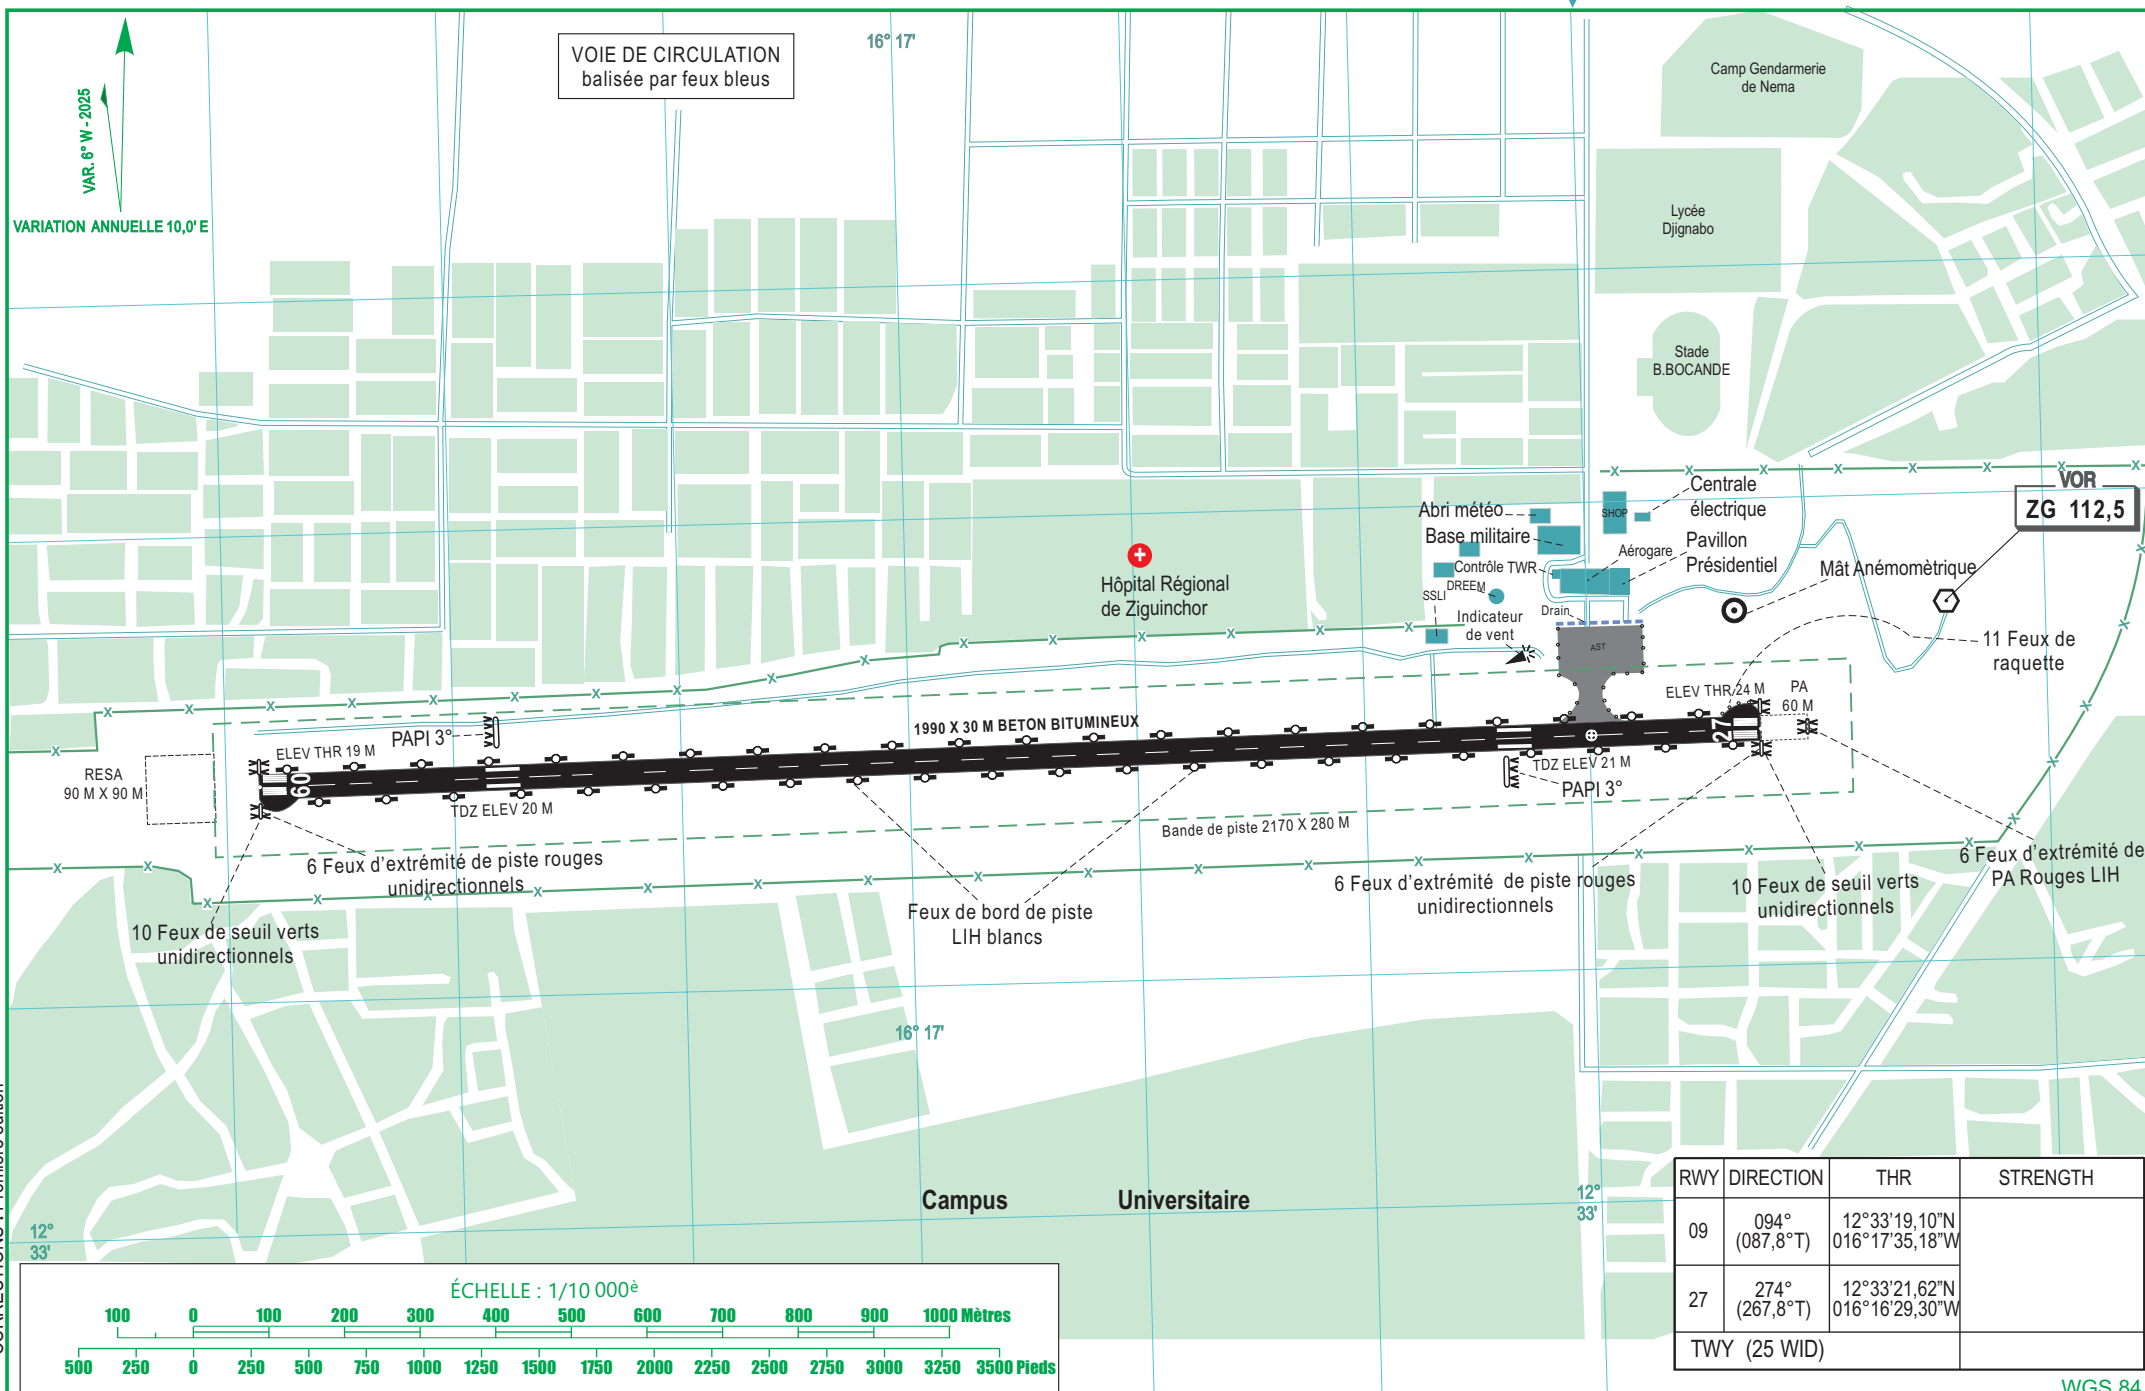

CARTE D'AÉRODROME - OACI

ARP : 12°33'22"N
016°16'29"W

ELEV : 24 m (79 FT)
GUND : 29,5 m (97 FT)

TWR : 118,7 MHZ

ZIGUINCHOR (GOGG)

VOIE DE CIRCULATION balisée par feux bleus

VAR. 6° W - 2025
VARIATION ANNUELLE 10,0'E

CORRECTIONS : Première édition

RWY	DIRECTION	THR	STRENGTH
09	094° (087,8°T)	12°33'19,10"N 016°17'35,18"W	
27	274° (267,8°T)	12°33'21,62"N 016°16'29,30"W	
TWY (25 WID)			