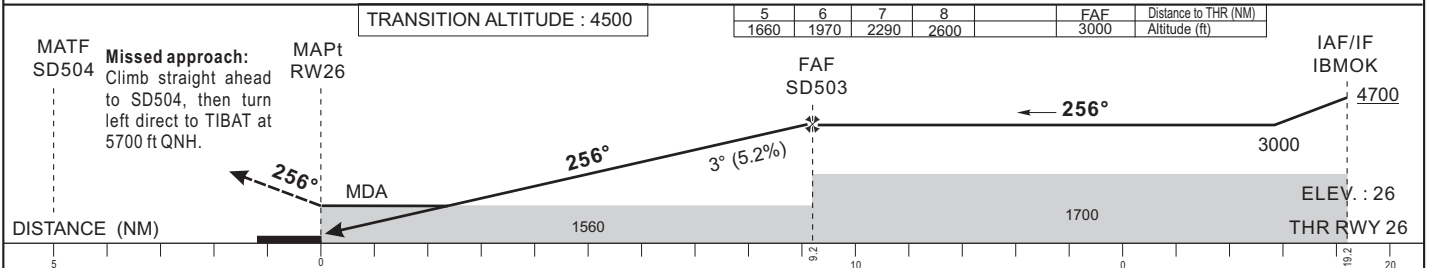

ALTITUDES AND HEIGHTS IN FEET
BEARINGS ARE MAGNETIC
RVR AND VIS IN METERS

SCALE : 1/250000

CAT	LNAV			CIRCLING I			RVR for take-off CATA - B - C : 400
	OCA (OCH)	MDA MDH	RVR	OCA (OCH)	MDA MDH	RVR	
A			1500	2036 (2005)	2040 (2010)	1500	Timing FAF - THR 9.2 NM 90 6 Min 08 140 3 Min 57 100 5 Min 31 150 3 Min 41 110 5 Min 01 160 3 Min 27 120 4 Min 36 130 4 Min 15
B	1553 (1527)	1560 (1530)	1500	2300 (2269)	2300 (2270)	1600	
C			2000	2684 (2653)	2690 (2660)	2400	

Notes: **I** Daytime only - OCH and MDH AAL
- RDH : 50

CORRECTIONS : New version.