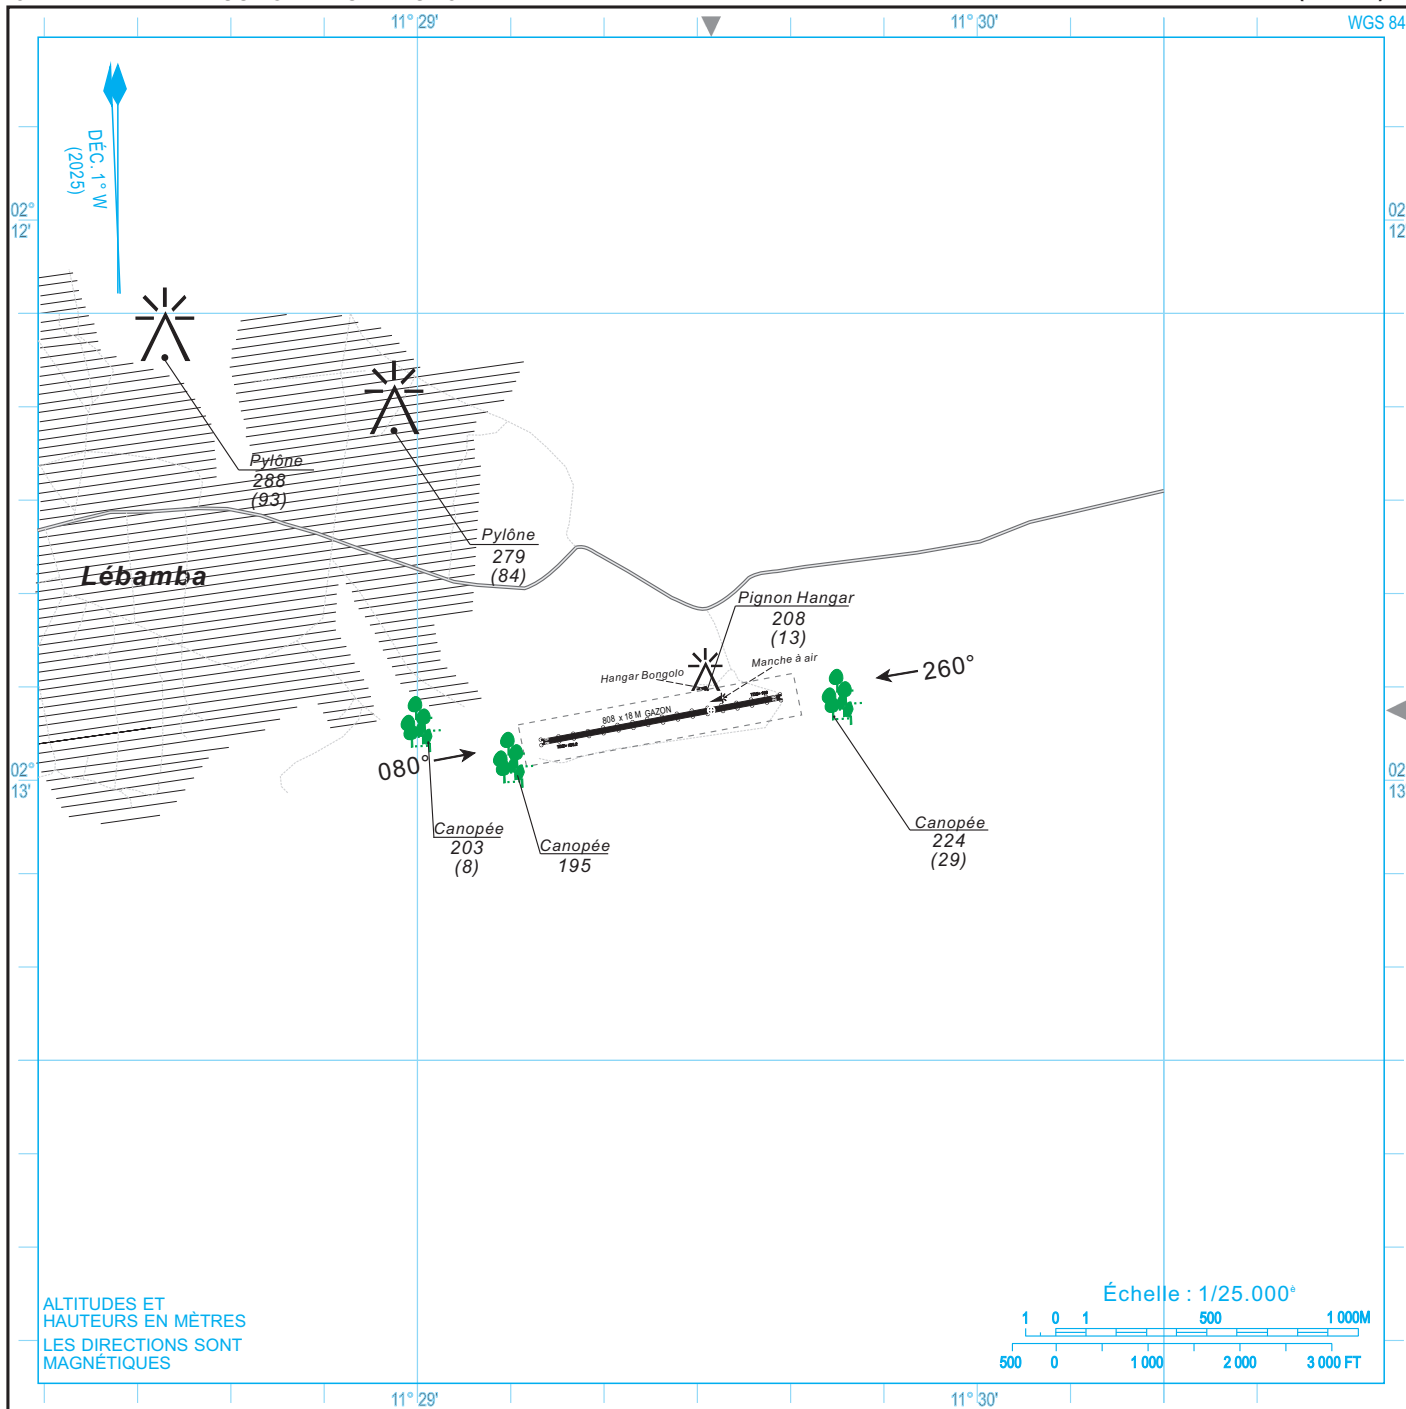

CARTE D'ATERRISSAGE A VUE - ASECNA

AD ELEV: 195 m
HEIGHTS RELATED TO AD ELEV

LAT : 02°12'52,5 S
LONG : 011°29'31,5 E

LEBAMBA (FOGL)

RENSEIGNEMENTS COMPLÉMENTAIRES SUR L'AIRE DE MANOEUVRE : Inutilisable hors piste
Nature piste : Piste gazonnée

NOTES : Utilisation : - Heures de vacation : 0700/1500

Pluies : Septembre à Mai

CORRECTIONS: Première édition