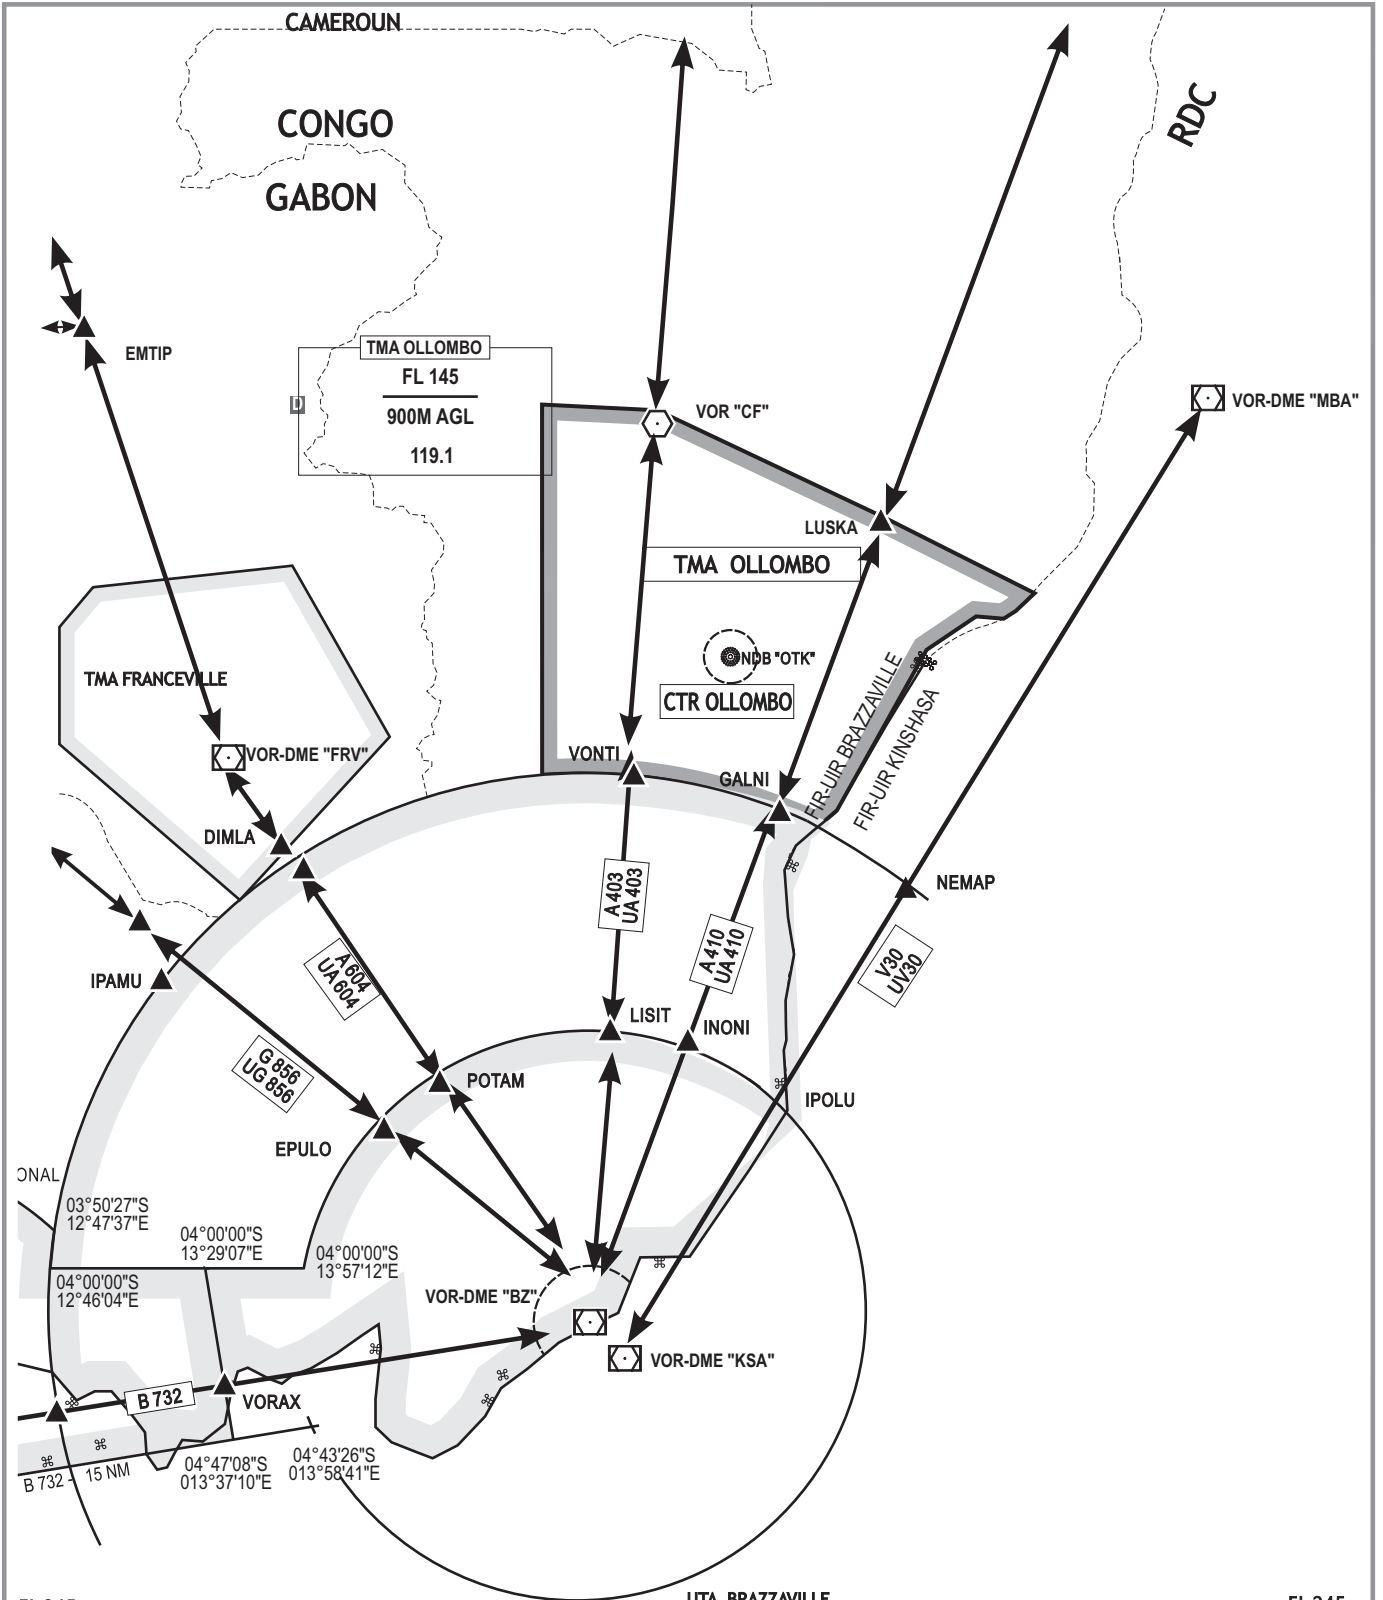

CARTE REGIONALE - ICAO

TMA OLLOMBO

FL 245 UTA BRAZZAVILLE FL 245

TMA POOL 2 de BRAZZAVILLE		FIR BRAZZAVILLE	
FL 145		FL 145	
TMA POOL 1 de BRAZZAVILLE (121.1 MHz)		TMA OLLOMBO (119.1 MHz)	
CTR VOR-DME « BZ »		CTR NDB « OTK »	

900 M / Sol Mer

AMDT 08/23 : PREMIERE EDITION