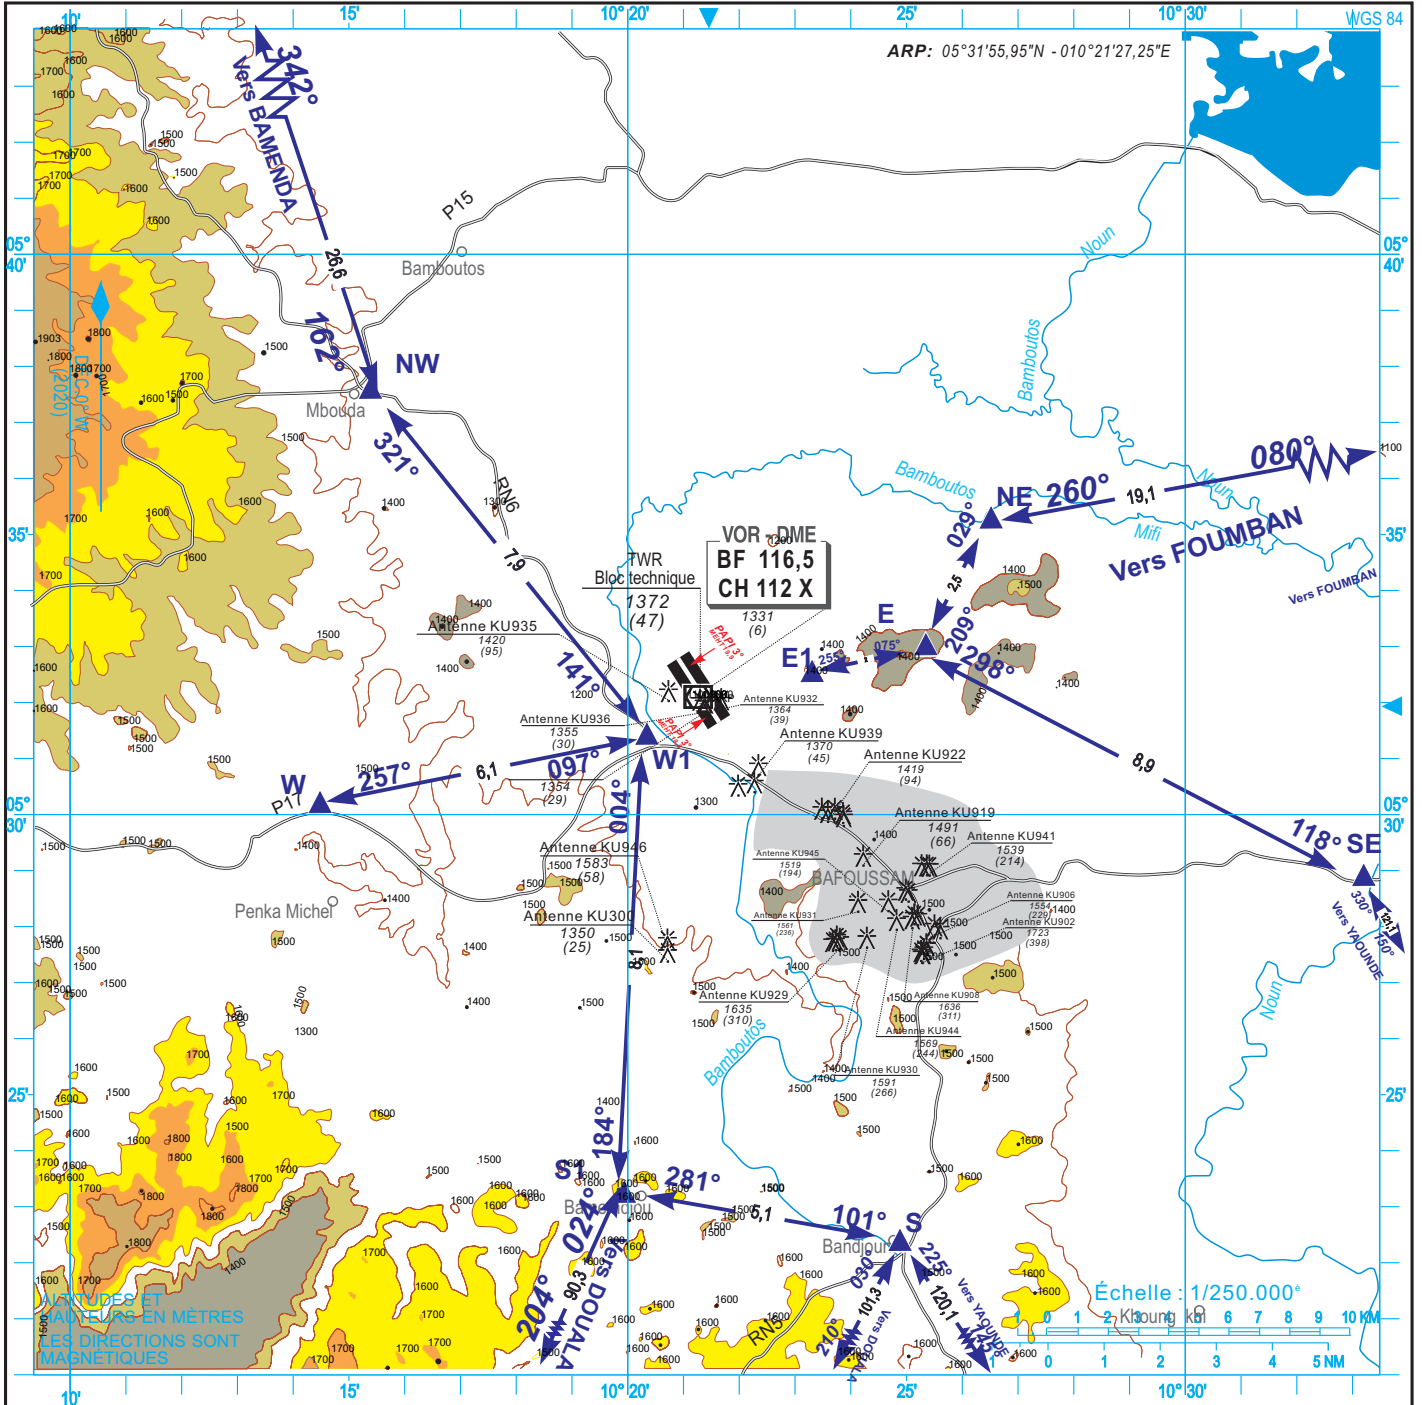

CARTE D'APPROCHE A VUE-OACI

AD ELEV: 1325 m
HEIGHTS RELATED TO AD ELEV
AFIS: BAFOUSSAM INFORMATION 118.5

BAFOUSSAM / BAMOUGOUM (FKKU)

AÉRODROME : CIV. SITUATION : 6,5 NM AU NW DE LA VILLE TÉL : (+237) 691 482 037/691 27 26 62
 CONTROLE LOCAL : par BAFOUSSAM INFO: 118,5 IMMARSAT:
 Fax :
 RSFTA :

CONSIGNES PARTICULIÈRES D'UTILISATION :

La piste AMV (A Mauvaise Visibilité) est la piste 15 et l'altitude de vol est 1500 Ft QFE sur le cheminement VFR
 Demi-tour interdit sur la piste aux aéronefs dont le poids est supérieur à 7 T.
 Cheminement d'entrée et de sortie de la piste de responsabilités de l'AFIS de Bafoussam voir feuillet complémentaire)

OUVERTURE AEROPORT : 0700 - 1500 TUC de lundi à Dimanche